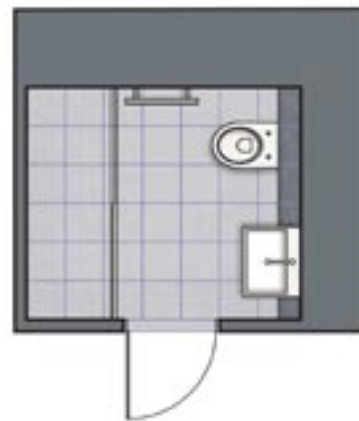

Lampy przy lustrze

Kinkiet Iskristall – stal i szkło, wysokość 40 cm, 149,95 zł, IKEA.

Kinkiet Sagan – stal i szkło, wysokość 23,5 cm, 69,95 zł, IKEA.

Kinkiet Tobias – stal i szkło, wysokość 28 cm, 120 zł, Markslojd.

Kinkiet Alfa – stal i szkło, wysokość 24 cm, 600 zł, proj. Gabriel Teixido, Artemix.

Kinkiet Turbo Jet – chrom i szkło, wysokość 35 cm, 98 zł, ElmarCo.

Kinkiet Cleo – chrom i szkło, 22 x 18 cm, 60 zł, Markslojd.

Kinkiet Milano – stal i szkło, wysokość 26 cm, 65 zł, Markslojd.

Ascetyczny minimalizm

WERSJA B

Wnętrze bardzo proste w formie, ale wyrafinowane. Zaprojektowane na rzucie prostokąta 225 x 185 cm. Zastosowano białe płytki ceramiczne z dużymi kwiatowymi dekorami. Ściana w kabinie prysznicowej została obłożona płytkami w kolorze ciemnego grafitu. Wokół wnętrza biegnie pas płytek w kolorze czerwonym.

- Niewielkich rozmiarów muszla ustępowa montowana na ścianie instalacyjnej. Ścianka za sedesem wyprowadzona jest wyżej, ze względu na wysokość splotki podtynkowej. Reszta ścianki dostosowana jest do wysokości montażu umywalki.