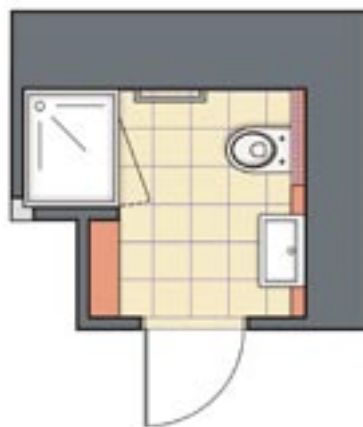

WERSJA A

Wnętrze ma być ponadczasowe i elegancko przez purystyczne podejście do formy i koloru. Toaleta jest jasna i dobrze oświetlona. Została zaprojektowana na rzucie 185 x 185 cm, z kabiną prysznicową (100 x 80 cm) umieszczoną we wnęce częściowo wcinającej się w przestrzeń sypialni (jak na planie mieszkania, na stronie 00).

- Półblatowa umywalka uzupełniona szafką zrobioną według indywidualnego projektu, wpuszczona jest częściowo w ściankę instalacyjną, przez co zabiera mniej miejsca.

- Obok w tej samej płaszczyźnie ściany płytka szafa na ręczniki, szuflady na kosmetyki.

- Niewielkich rozmiarów muszla ustępowa montowana na ścianie instalacyjnej. Ścianka za sedesem wyprowadzona jest wyżej, ze względu na wysokość splotki podtynkowej. Reszta ścianki dostosowana jest do wysokości montażu umywalki.

Baterie umywalkowe

Włoski szyk

WERSJA C

Najmniejsza z przedstawionych toalet. Wnętrze zostało zaprojektowane na rzucie kwadratu: 185 x 185 cm. Pomieszczenie urządzone gotowymi elementami, jedynie wbudowana nad ścianką instalacyjną szafka nad spłuczką jest zrobiona według indywidualnego projektu.